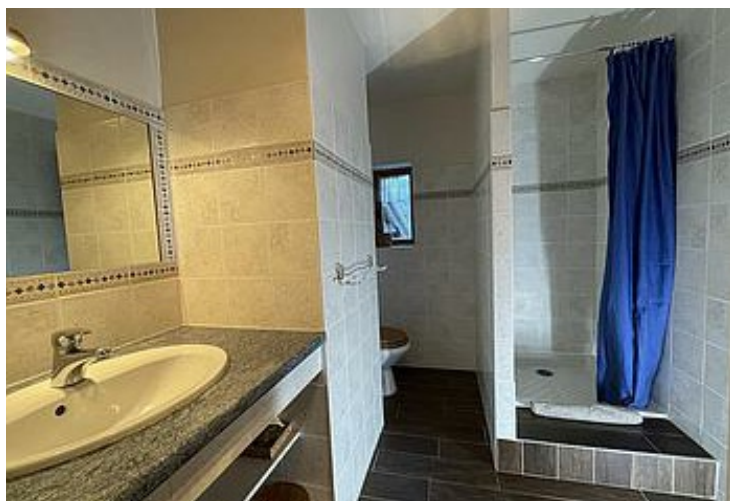

Cuisine : 2 plaques électrique, hotte, micro-ondes, lave-vaisselle, réfrigérateur, cafetière électrique Séjour : 1 lit simple 90X 190 cm 1 lit gigogne permettant deux couchage de 90x 190 ou un couchage double Télévision écran plat Salle de bains : lavabo, baignoire, WC, WIFI fibre haut débit, animaux admis Équipement confort : local à skis privé et sécurisé sur le même pallier

Cuisine : 3 feux gaz / 1 plaque électrique, hotte, four, micro-ondes, lave-vaisselle, réfrigérateur, cafetière électrique, bouilloire, grille-pain, appareil à raclette, fondue Séjour : Télévision écran plat par satellite Chambre 1 : 1 lit double 140 cm Chambre 2 : 3 lits simples 90 cm Salle de bains : lavabo, baignoire, WC, Salle de douche : lavabo, douche WC séparé Equipement confort : lave-linge, local à skis, terrasse aménagée, parking privatif Prestations payantes : linge de lit, ménage fin de séjour, Prestations gratuites : WIFI

## Pièces et équipements

<i>Chambres</i>	Chambre(s): 2 Lit(s): 7 1ere étage: chambre avec 1 lit 2 places 2eme étage : 1 lit 2 places, 3 lit 1 place	dont lit(s) 1 pers.: 3 dont lit(s) 2 pers.: 2
<i>Salle de bains / Salle d'eau</i>	Salle de bains avec baignoire Sèche serviettes Salle(s) de bains (avec baignoire): 1 1 salle de bain 2eme étage Salle(s) d'eau (avec douche): 1	Salle de bains avec douche
<i>WC</i>	WC: 2 WC privés 1 WC par étage	
<i>Cuisine</i>	Cuisine Appareil à raclette Combiné congélation Four à micro ondes Réfrigérateur	Appareil à fondue Four Lave vaisselle
<i>Autres pièces</i>	Balcon Séjour	Salon Terrasse
<i>Media</i>	Câble / satellite Wifi	Télévision
<i>Autres équipements</i>	Lave linge privatif internet fibre haut débit	Matériel de repassage
<i>Chauffage / AC</i>	Chauffage	
<i>Exterieur</i>	Abri couvert Jardin privé Terrain clos	Barbecue Local pour matériel de sport Jardin
<i>Divers</i>		