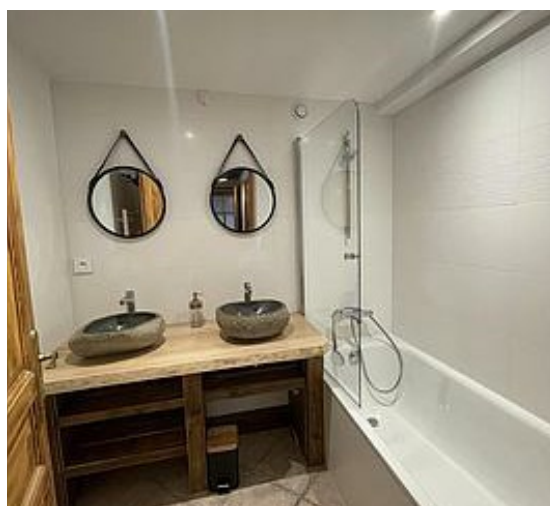

Cuisine : 4 plaques vitrocéramiques, four, micro-ondes, lave-vaisselle, réfrigérateur, congélateur, cafetière électrique, bouilloire, grille-pain, appareil à raclette, fondue Séjour : 1 lit simple 80 cm 1 lit gigogne 80 cm Télévision écran plat, DVD, cheminée

Au RC: Chambre 1 : 1 lit double 140 cm Chambre 2 : 1 lit double 140 cm , 1 salle de bain avec bain, WC séparé

Au 1^{er} étage : Chambre 3 : 3 lits simples 90 cm, Chambre 4 : 3 lits simples 90 cm 1 Salle de bains avec douche et toilettes.

Pièces et équipements

<i>Chambres</i>	Chambre(s): 4 Lit(s): 8	dont lit(s) 1 pers.: 6 dont lit(s) 2 pers.: 2
<i>Salle de bains / Salle d'eau</i>	Salle de bains avec baignoire Salle(s) de bains (avec baignoire): 2	Salle de bains avec douche
<i>WC</i>	WC: 2 WC indépendants	
<i>Cuisine</i>	Cuisine Appareil à raclette Congélateur Four à micro ondes Réfrigérateur	Appareil à fondue Four Lave vaisselle
<i>Autres pièces</i>	Balcon	Salon
<i>Media</i>	Câble / satellite Wifi	Télévision
<i>Autres équipements</i>	Lave linge privatif	Sèche linge privatif
<i>Chauffage / AC</i>		
<i>Exterieur</i>		
<i>Divers</i>		